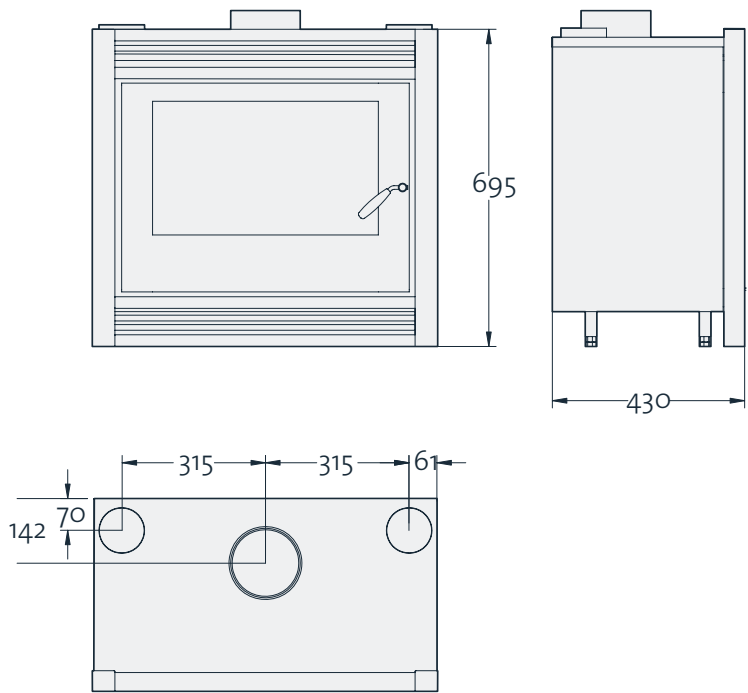

HOGAR

La eficiencia y funcionalidad en un modelo ideal para el reemplazo del clásico hogar.

Ancho: 76 cm - **Alto:** 70 cm

Profundidad: 43 cm

Apertura de boca: 55 x 33 cm

Ambiente a climatizar: 60 a 100 m²

Peso total: 110 kg

Potencia: 11000 kcal/h

Salida de humo: 15 cm

Leños: 65 cm

Material refractario: piso y laterales

Derivadores de calor: 2 superiores

Accesorios: cenicero