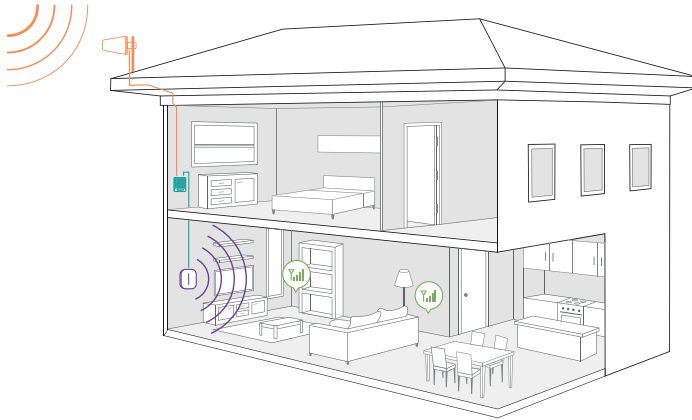

El kit amplificador cuenta con una antena interior con pie de apoyo incorporado y una cubierta de tela que la beneficia estéticamente.

La instalación en la pared no requiere ningún esfuerzo con las tiras command incluidas. La antena exterior ofrece un montaje preciso que se aprieta con los dedos sin necesidad de usar herramientas.

Viene con guía de instalación y garantía del fabricante por dos años.

El kit incluye

Área de cobertura

SI SU SEÑAL EXTERIOR ES	SU SEÑAL AMPLIFICADA PUEDE SER
●●●●● -89 Y MÁS BAJA Aproximadamente 5 barras	HASTA 465 m ²
●●●●○ -90 dB Aproximadamente 3 a 4 barras	HASTA 325 m ²
●●○○○ -100 dB Aproximadamente 1 a 2 barras	HASTA 93 m ²
○○○○○ No existe	Lo más probable es que un amplificador de señal no funcione

Instalación

- 1 Recibe la señal:** La antena exterior se extiende para acceder a la señal celular exterior fuerte existente y la transmite al amplificador.
- 2 Amplifica la señal:** El amplificador recibe la señal, la amplifica y sirve de relevador entre su teléfono y la torre de telefonía móvil más cercana.
- 3 Transmite la señal:** Sus dispositivos obtienen una señal más fuerte y las llamadas y los datos pasan por el amplificador y vuelven a la red.