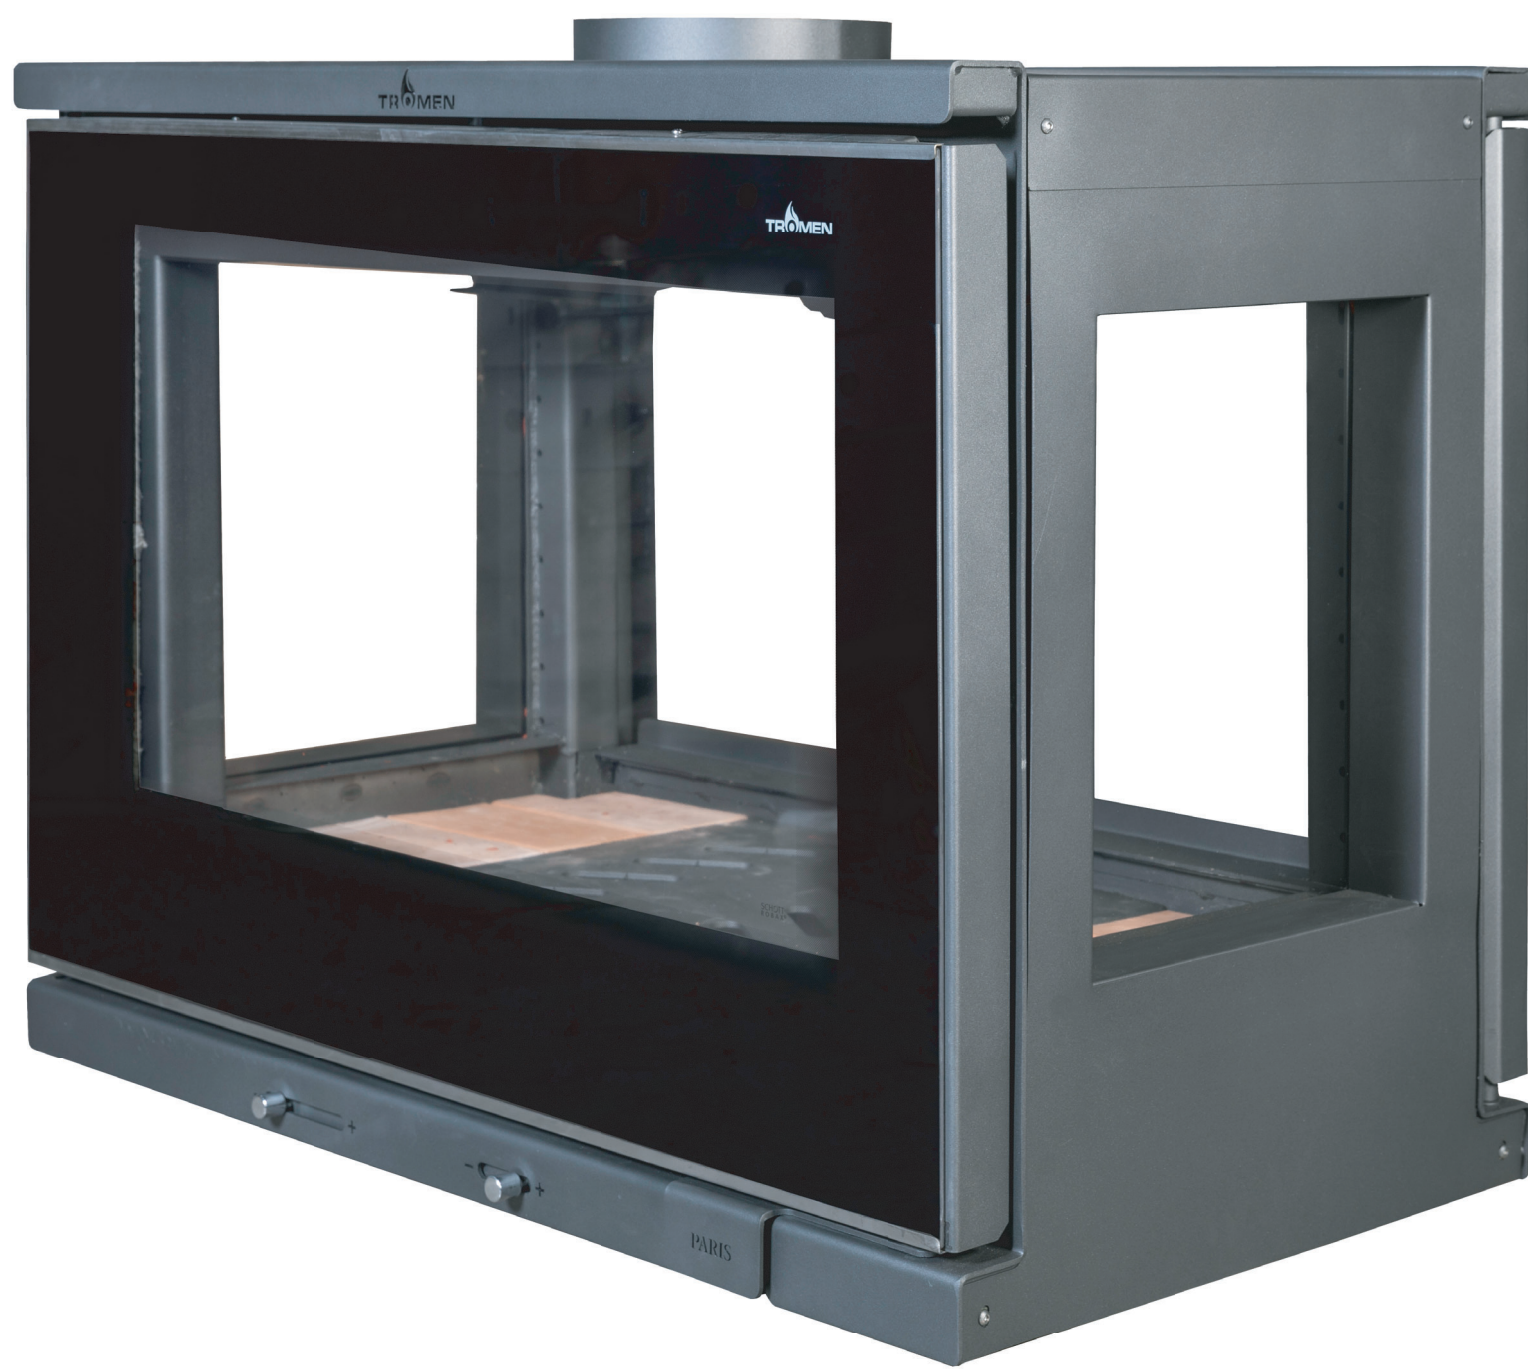

CALEFACCIÓN

PARIS CUATRO CARAS

Premier

CALEFACTOR A LEÑA

Potencia

28.000

Kcal.

250 mt2

Ambiente a climatizar

Dimensiones

113

Ancho(cm)

89

Alto(cm)

66.4

Prof.(cm)

240

Peso(kg)

Características

- Salido de humo:10"
- Derivadores de calor: no tiene
- Cenicero
- Material refractario en piso y laterales
- Base Opcional