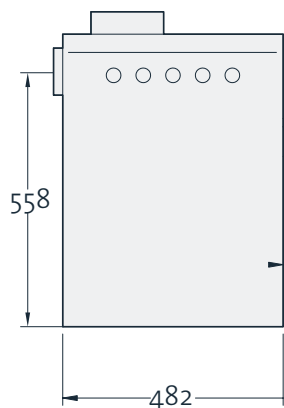

CALEFACTORES A LEÑA

TR 5000

Ideal para ambientes de espacios reducidos como habitaciones y cocinas.

- Ancho:** 40 cm - **Alto:** 66 cm
- Profundidad:** 50 cm
- Apertura de boca:** 22 x 24 cm
- Ambiente a climatizar:** 45 a 65 m²
- Peso total:** 45 kg
- Potencia:** 5000 kcal/h
- Salida de humo:** 15 cm
- Leños:** 32 cm
- Derivadores de calor:** 1 posterior