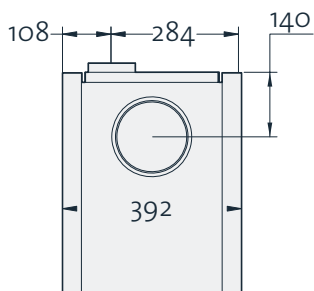

CALEFACTORES A LEÑA

TR 5000

Ideal para ambientes de espacios reducidos como habitaciones y cocinas.

- Ancho:** 40 cm - **Alto:** 66 cm
- Profundidad:** 50 cm
- Apertura de boca:** 22 x 24 cm
- Ambiente a climatizar:** 45 a 65 m²
- Peso total:** 45 kg
- Potencia:** 5000 kcal/h
- Salida de humo:** 15 cm
- Leños:** 32 cm
- Derivadores de calor:** 1 posterior