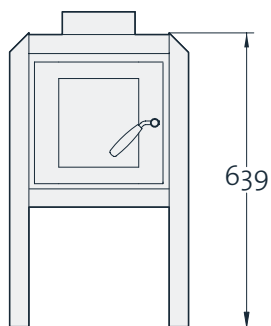

CALEFACTORES A LEÑA

TR 5000

Ideal para ambientes de espacios reducidos como habitaciones y cocinas.

- Ancho:** 40 cm - **Alto:** 66 cm
- Profundidad:** 50 cm
- Apertura de boca:** 22 x 24 cm
- Ambiente a climatizar:** 45 a 65 m²
- Peso total:** 45 kg
- Potencia:** 5000 kcal/h
- Salida de humo:** 15 cm
- Leños:** 32 cm
- Derivadores de calor:** 1 posterior