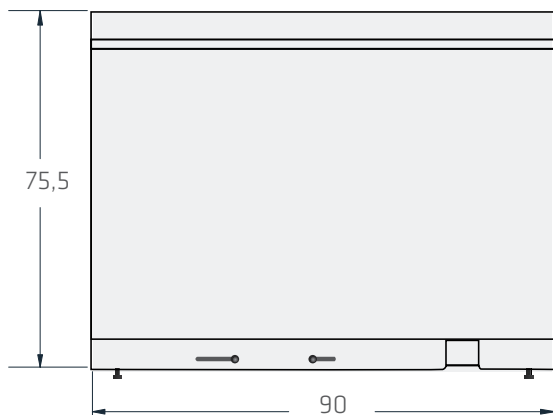

ROMA

Modelo de la línea Premier en un tamaño más pequeño que resulta funcional a cualquier tipo de ambiente.

- Ancho:** 90 cm - **Alto:** 75,5 cm
- Profundidad:** 57 cm
- Apertura de boca:** 66 x 31,5 cm
- Ambiente a climatizar:** 130 a 210 m²
- Peso total:** 200 kg - **Potencia:** 22000 kcal/h
- Salida de humo:** 20 cm - **Leños:** 75 cm
- Material refractario:** piso y laterales
- Derivadores de calor:** dos superiores
- Accesorios:** cenicero
- Funcionalidad:** doble templador, esquís soportes sistema de regulación de aire y encendido rápido