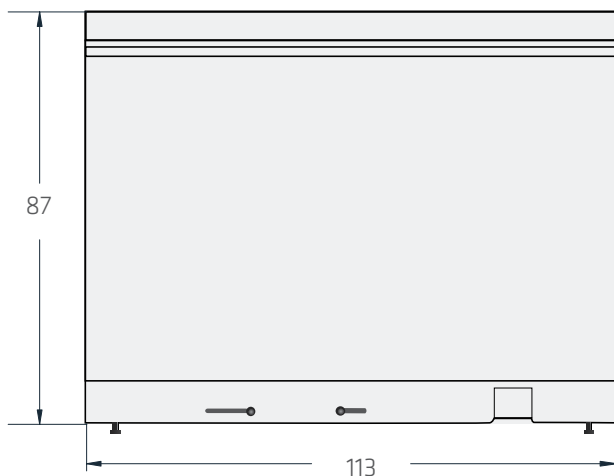

## PARÍS

Diseño con estilo y personalidad de la línea Premier.

Con estilo minimalista y líneas sintéticas, este modelo resulta ideal para un living moderno.

- Ancho:** 113 cm - **Alto:** 87 cm
- Profundidad:** 57 cm
- Apertura de boca:** 89 x 43 cm
- Ambiente a climatizar:** 150 a 240 m<sup>2</sup>
- Peso total:** 240 kg - **Potencia:** 27000 kcal/h
- Salida de humo:** 20 cm - **Leños:** 85 cm
- Material refractario:** piso y laterales
- Derivadores de calor:** dos superiores
- Accesorios:** cenicero
- Funcionalidad:** doble templador, esquís soportes, sistema de regulación de aire y encendido rápido